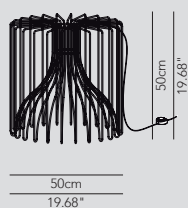

INFO

ICIETA050G01

- Lampada da appoggio in filo d'acciaio verniciato trasparente, bianco o nero opaco. Lampadina a vista o con protezione in materiale amovibile.
- Table lamp in painted transparent, white or black steel wire. Light bulb at sight or protected/covered by a stripe in removable material.
- Lampe à poser en fil d'acier verni transparent, blanc ou noir mat. Ampoule à vue ou protégée/couverte par une bande en matériel amovible.
- Stehleuchte aus lackiertem Stahldraht transparent, weiß oder schwarz matt. Leuchtmittel auf Sicht oder mit einem Band aus abnehmbarem Stoff geschützt/bedeckt.
- Lámpara de apoyo en alambre lacado transparente, blanco o negro mate. Bombilla a vista o con protección en material extraíble.

INDOOR

ICIETA050G01

→ ø 50 × h 50 cm

InDoor — lampada da appoggio, table lamp, lampe à poser, Stehleuchte, lámpara de apoyo

ICOETA050G01

→ ø 50 × h 50 cm

OutDoor — lampada da appoggio, table lamp, lampe à poser, Stehleuchte, lámpara de apoyo

- *InDoor* ø 50
- 💡 1 × E27 42W HES
- 💡 1 × E27 20W fluo
- 💡 1 × E27 LED
- *OutDoor* ø 50
- 💡 1 × E27 42W HES
- 💡 1 × E27 5W LED

**INDOOR IP 20 +
OUTDOOR IP 65**

Intertek

TECHNICALS

FINISHES

> white

> black