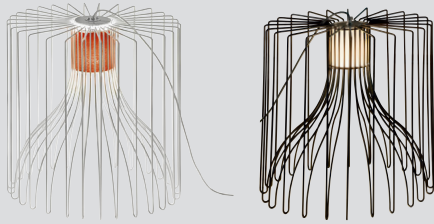

INFO

ICIETA050G01

- Lampada da appoggio in filo d'acciaio verniciato trasparente, bianco o nero opaco. Lampadina a vista o con protezione in materiale amovibile.
- Table lamp in painted transparent, white or black steel wire. Light bulb at sight or protected/covered by a stripe in removable material.
- Lampe à poser en fil d'acier verni transparent, blanc ou noir mat. Ampoule à vue ou protégée/couverte par une bande en matériel amovible.
- Stehleuchte aus lackiertem Stahldraht transparent, weiß oder schwarz matt. Leuchtmittel auf Sicht oder mit einem Band aus abnehmbarem Stoff geschützt/bedeckt.
- Lámpara de apoyo en alambre lacado transparente, blanco o negro mate. Bombilla a vista o con protección en material extraíble.

INDOOR

ICIETA050G01

→ ø 50 × h 50 cm

InDoor — lampada da appoggio, table lamp, lampe à poser, Stehleuchte, lámpara de apoyo

ICOETA050G01

→ ø 50 × h 50 cm

OutDoor — lampada da appoggio, table lamp, lampe à poser, Stehleuchte, lámpara de apoyo

- *InDoor* ø 50
- 💡 1 × E27 42W HES
- 💡 1 × E27 20W fluo
- 💡 1 × E27 LED
- *OutDoor* ø 50
- 💡 1 × E27 42W HES
- 💡 1 × E27 5W LED

**INDOOR IP 20 +
OUTDOOR IP 65**

Intertek

TECHNICALS

FINISHES

> white

> black