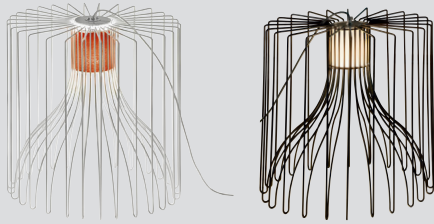

TYPE:

PROJECT NAME:

INFO

ICIETA050G01

- Lampada da appoggio in filo d'acciaio verniciato trasparente, bianco o nero opaco. Lampadina a vista o con protezione in materiale amovibile.
- Table lamp in painted transparent, white or black steel wire. Light bulb at sight or protected/covered by a stripe in removable material.
- Lampe à poser en fil d'acier verni transparent, blanc ou noir mat. Ampoule à vue ou protégée/couverte par une bande en matériel amovible.
- Stehleuchte aus lackiertem Stahldraht transparent, weiß oder schwarz matt. Leuchtmittel auf Sicht oder mit einem Band aus abnehmbarem Stoff geschützt/bedeckt.
- Lámpara de apoyo en alambre lacado transparente, blanco o negro mate. Bombilla a vista o con protección en material extraíble.

INDOOR

ICIETA050G01

→ ø 50 × h 50 cm

InDoor — lampada da appoggio, table lamp, lampe à poser, Stehleuchte, lámpara de apoyo

ICOETA050G01

→ ø 50 × h 50 cm

OutDoor — lampada da appoggio, table lamp, lampe à poser, Stehleuchte, lámpara de apoyo

- *InDoor* ø 50
- 💡 1 × E27 42W HES
- 💡 1 × E27 20W fluo
- 💡 1 × E27 LED
- *OutDoor* ø 50
- 💡 1 × E27 42W HES
- 💡 1 × E27 5W LED

**INDOOR IP 20 +
OUTDOOR IP 65**

Intertek

TECHNICALS

FINISHES

- > Metalli protetti con trattamento elettrolitico e vernici a base poliestere a grande resistenza.
- > Metals parts protected with resistant polyester coating.
- > Métaux protégés grâce à un traitement par électrolyte et avec vernis à base polyester de grande resistance.
- > Geschütztes wetterfestes lackiertes Metall.
- > Metal protegido con tratamiento electrolítico y barniz de poliestere de gran resistencia.