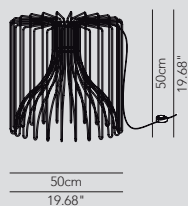

TYPE:

PROJECT NAME:

INFO

ICIETA050G01

- Lampada da appoggio in filo d'acciaio verniciato trasparente, bianco o nero opaco. Lampadina a vista o con protezione in materiale amovibile.
- Table lamp in painted transparent, white or black steel wire. Light bulb at sight or protected/covered by a stripe in removable material.
- Lampe à poser en fil d'acier verni transparent, blanc ou noir mat. Ampoule à vue ou protégée/couverte par une bande en matériel amovible.
- Stehleuchte aus lackiertem Stahldraht transparent, weiß oder schwarz matt. Leuchtmittel auf Sicht oder mit einem Band aus abnehmbarem Stoff geschützt/bedeckt.
- Lámpara de apoyo en alambre lacado transparente, blanco o negro mate. Bombilla a vista o con protección en material extraíble.

INDOOR

ICIETA050G01

→ ø 50 × h 50 cm

InDoor — lampada da appoggio, table lamp, lampe à poser, Stehleuchte, lámpara de apoyo

ICOETA050G01

→ ø 50 × h 50 cm

OutDoor — lampada da appoggio, table lamp, lampe à poser, Stehleuchte, lámpara de apoyo

- *InDoor* ø 50
- 💡 1 × E27 42W HES
- 💡 1 × E27 20W fluo
- 💡 1 × E27 LED
- *OutDoor* ø 50
- 💡 1 × E27 42W HES
- 💡 1 × E27 5W LED

**INDOOR IP 20 +
OUTDOOR IP 65**

Intertek

TECHNICALS

FINISHES

- > Metalli protetti con trattamento elettrolitico e vernici a base poliestere a grande resistenza.
- > Metals parts protected with resistant polyester coating.
- > Métaux protégés grâce à un traitement par électrolyte et avec vernis à base polyester de grande resistance.
- > Geschütztes wetterfestes lackiertes Metall.
- > Metal protegido con tratamiento electrolítico y barniz de poliestere de gran resistencia.