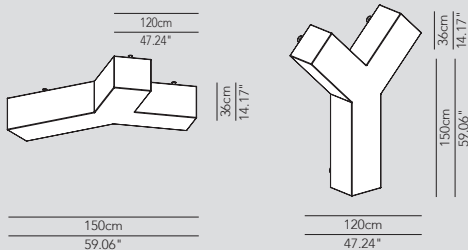

TECHNICALS

FINISHES

white

- > Altri colori a richiesta per quantitativi minimi di fornitura.
- > Different colours on demand for minimum quantities for supplies.
- > Autres couleurs sur demande selon quantitatif minimum.
- > Andere Farben auf Anfragen, ab Mindeststückzahl.
- > Otros colores bajo demanda, para cantidades minimas de pedido.