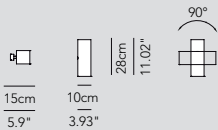

TECHNICALS