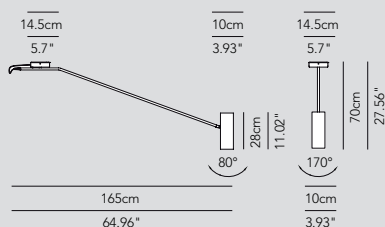

INDOOR

DEJEPL095G01 — white

DEJEPL095 G02 — black

→ 95 × 10 × h 70 cm – kg. 4

DEJEPL165G01 — white

DEJEPL165G02 — black

→ 165 × 10 × h 70 cm – kg. 5

*lampada da soffitto, ceiling lamp,
plafonnier, Deckenleuchte, plafón*

⌀ 2 × E27 R80 42W HES

⌀ 2 × E27 70W HES

⌀ 2 × E27 20W fluo

⌀ 2 × E27 LED

⌀ 2 × E27 R90 LED 12W

INDOOR IP 20

Intertek

TECHNICALS