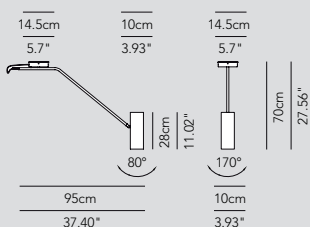

INDOOR

DEJEPL095G01 — white

DEJEPL095 G02 — black

→ 95 × 10 × h 70 cm – kg. 4

DEJEPL165G01 — white

DEJEPL165G02 — black

→ 165 × 10 × h 70 cm – kg. 5

*lampada da soffitto, ceiling lamp,
plafonnier, Deckenleuchte, plafón*

⌀ 2 × E27 R80 42W HES

⌀ 2 × E27 70W HES

⌀ 2 × E27 20W fluo

⌀ 2 × E27 LED

⌀ 2 × E27 R90 LED 12W

INDOOR IP 20

Intertek

TECHNICALS