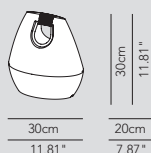

TECHNICALS