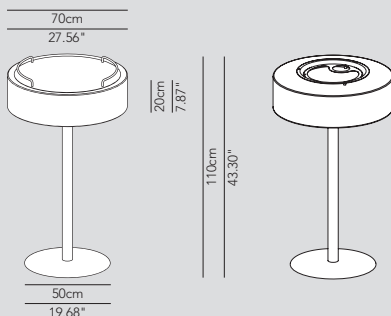

TECHNICALS

FINISHES

- > Altri colori a richiesta per quantitativi minimi di fornitura.
- > Different colours on demand for minimum quantities for supplies.
- > Autres couleurs sur demande selon quantitatif minimum.
- > Andere Farben auf Anfragen, ab Mindeststückzahl.
- > Otros colores bajo demanda, para cantidades minimas de pedido.