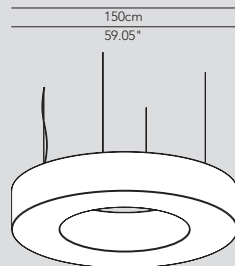

TECHNICALS

FINISHES

white

- > Altri colori a richiesta per quantitativi minimi di fornitura.
- > Different colours on demand for minimum quantities for supplies.
- > Autres couleurs sur demande selon quantitatif minimum.
- > Andere Farben auf Anfragen, ab Mindeststückzahl.
- > Otros colores bajo demanda, para cantidades minimas de pedido.

** cable on measure