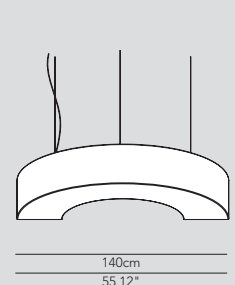

TECHNICALS

FINISHES

white

- > Altri colori a richiesta per quantitativi minimi di fornitura.
- > Different colours on demand for minimum quantities for supplies.
- > Autres couleurs sur demande selon quantitatif minimum.
- > Andere Farben auf Anfragen, ab Mindeststückzahl.
- > Otros colores bajo demanda, para cantidades minimas de pedido.

** cable on measure