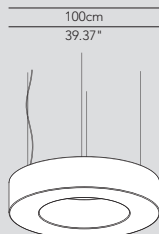

TECHNICALS

FINISHES

white

- > Altri colori a richiesta per quantitativi minimi di fornitura.
- > Different colours on demand for minimum quantities for supplies.
- > Autres couleurs sur demande selon quantitatif minimum.
- > Andere Farben auf Anfragen, ab Mindeststückzahl.
- > Otros colores bajo demanda, para cantidades minimas de pedido.

** cable on measure