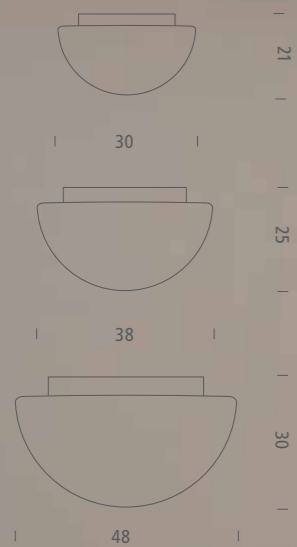

## RIVIERA

Lampada da soffitto con attacco a baionetta, diffusore in vetro soffiato opalino e base in metallo verniciato a polvere bianca.

Ceiling lamp. The glass twists and locks into place. Diffuser in opal blown glass and base in white epoxy-coated metal.

Plafonnier, avec système de fixation du verre à baïonnette. Diffuseur en verre soufflé opalin et base en métal verni époxy blanc.

Deckenleuchte aus geblasenem satiniertem Triplex-Opalglas. Basis aus weiß pulverlackiertem Metall.

WALL CEILING	Ø 30 TWIST E27 FLUO/LED/HALO	Ø 30 ELECTRONIC FLUO	Ø 38 TWIST E27 FLUO/LED/HALO	Ø 38 ELECTRONIC FLUO	Ø 48 TWIST E27 FLUO/LED/HALO	Ø 48 ELECTRONIC FLUO
source	E27 A60	G24q-3 TC-TEL	E27 A60	G24q-3 TC-TEL	E27 A60	G24q-3 TC-TEL
emission	diffused	diffused	diffused	diffused	diffused	diffused
max power	2x75W	2x26W	2x75W	2x26W	3x60W	2x26W
tension	230V	230V	230V	230V	230V	230V
<b>FINISHING</b>	code	diffuser	code	diffuser	code	diffuser
white	R11 EWW 42 ●	R11 PWW 42 ●	R11 EWW 43 ●	R11 PWW 43 ●	R11 EWW 44 ●	R11 PWW 44 ●