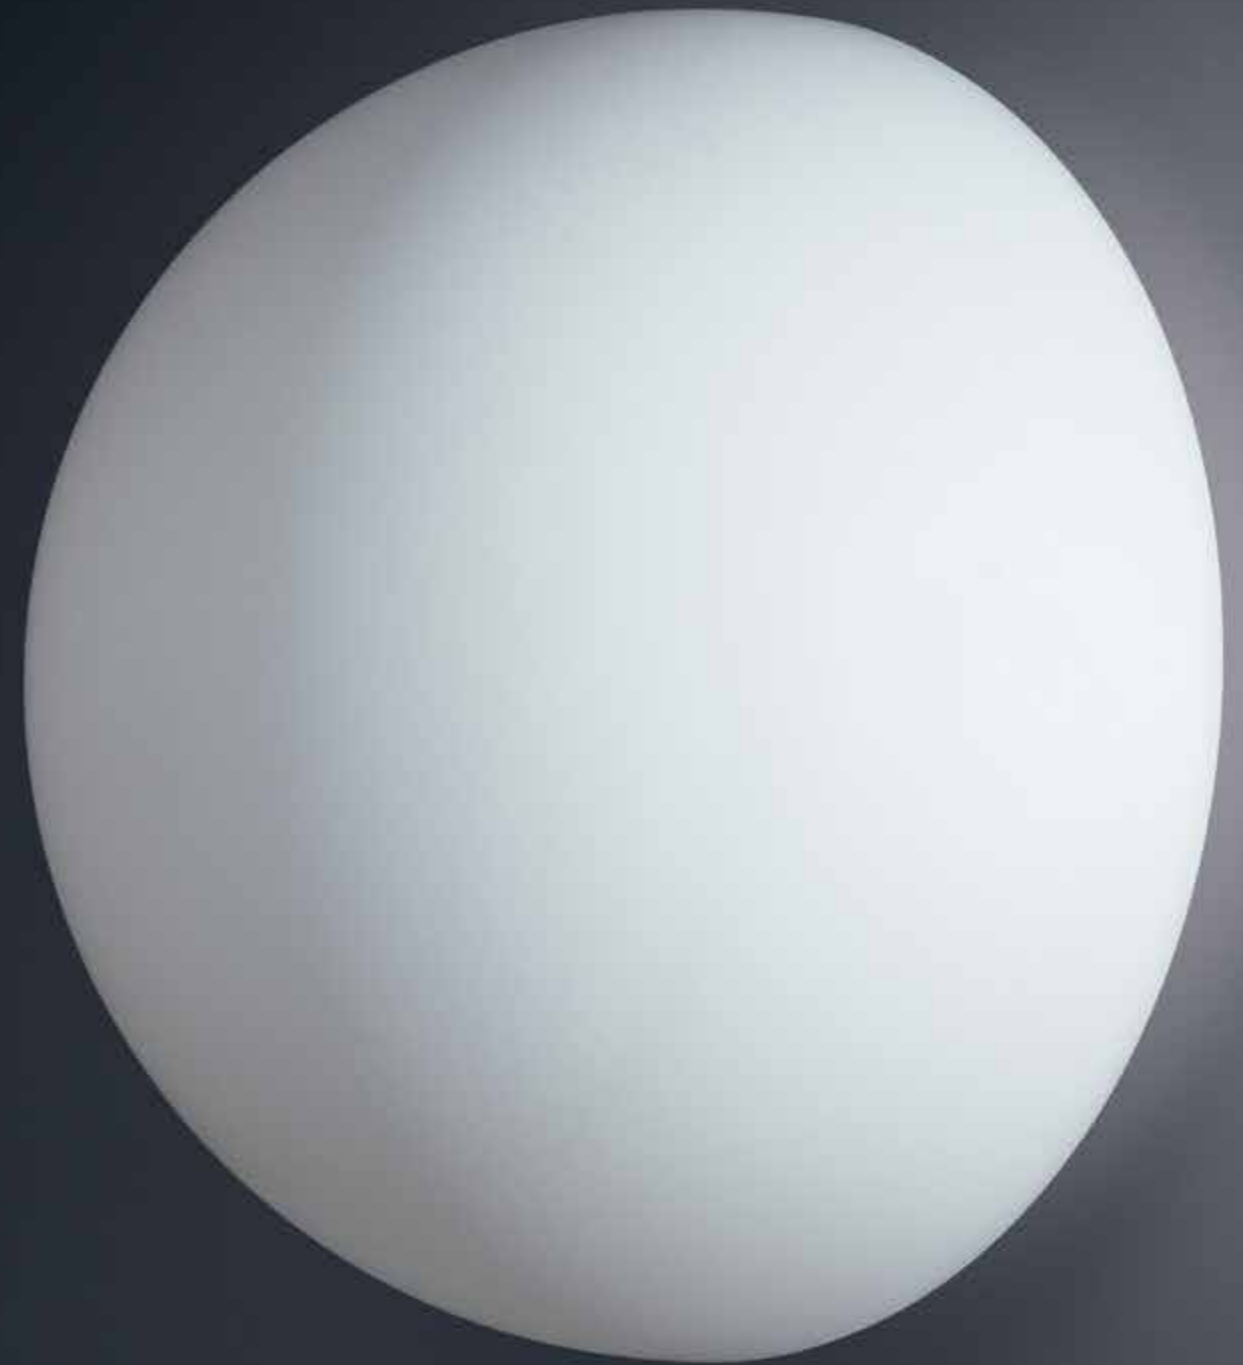

## RIVIERA

Lampada da soffitto con attacco a baionetta, diffusore in vetro soffiato opalino e base in metallo verniciato a polvere bianca.

Ceiling lamp. The glass twists and locks into place. Diffuser in opal blown glass and base in white epoxy-coated metal.

Plafonnier, avec système de fixation du verre à baïonnette. Diffuseur en verre soufflé opalin et base en métal verni époxy blanc.

Deckenleuchte aus geblasenem satiniertem Triplex-Opalglas. Basis aus weiß pulverlackiertem Metall.