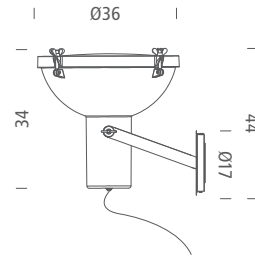

Le Projecteur a été conçu par Le Corbusier pour éclairer la Haute Cour de Chandigarh, Inde, en 1954. Corps en aluminium verni midnight blue, blanc sablé ou moka. Le diffuseur bombé en verre, sablé à l'intérieur. La base et la patère sont vernies comme le corps. Les écrous de verrouillage sont chromés noir comme le reste de la visserie. Disponible en version lampe au sol, applique ou suspension. Disponibles pour l'extérieur les version applique et suspension (IP55).

PROJECTEUR 365 PENDANT NIGHTSAND, WHITESAND, MOKA

ARCHITECT JURATE RAGUCKIENEY - PRIVATE RESIDENCE IN KAUNAS LITHUANIA

	PENDANT E27 FLUO/LED/HALO		PENDANT IP 54 E27 FLUO/LED/HALO		WALL E27 FLUO/LED/HALO		WALL IP 54 E27 FLUO/LED/HALO		FLOOR E27 FLUO/LED/HALO	
source	E27 bulb		E27 bulb		E27 bulb		E27 bulb		E27 bulb	
emission	direct, spot		direct, spot		direct, spot		direct, spot		direct, spot	
max power	150W		150W		150W		150W		150W	
tension	230V		230V		230V		230V		230V	
switching	dimmable, according to the bulb		dimmable, according to the bulb		dimmable, according to the bulb		dimmable, according to the bulb		switch on cable	
ip class	30		54		30		54		30	
note	cable lenght max 3m		cable lenght max 3m		orientable		orientable		orientable	
FINISHING	code	structure	code	structure	code	structure	code	structure	code	structure
night blue	PRJ EDW 51	●	PRJ EDW 5E	●	PRJ EDW 3A	●	PRJ EDW 3E	●	PRJ EDW 2A	●
white sand	PRJ EWS 51	●	PRJ EWS 5E	●	PRJ EWS 3A	●	PRJ EWS 3E	●	PRJ EWS 2A	●
moka	PRJ EMS 51	●	PRJ EMS 5E	●	PRJ EMS 3A	●	PRJ EMS 3E	●	PRJ EMS 2A	●