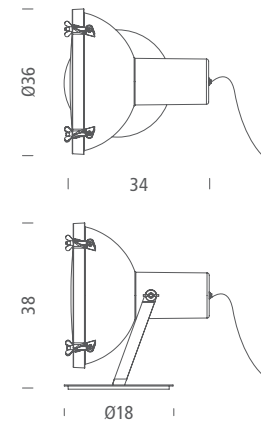

PROJECTEUR 365

Le Corbusier 1954

PROJECTEUR 365 FLOOR NIGHT BLUE

Il Projecteur di Le Corbusier è stato disegnato per illuminare l'Alta Corte di Chandigarh, India, nel 1954. Il corpo della lampada è in alluminio verniciato blu notte, bianco sabbia o moka. Il vetro diffusore è bombato e sabbiato internamente. La base e i rosoni sono verniciati come il corpo. I galletti di chiusura sono cromati neri come il resto della minuteria. Disponibile nelle versioni terra, parete/soffitto e sospensione. Le versioni parete/soffitto e sospensione sono anche disponibili per esterno (IP55).

The Projecteur of Le Corbusier was designed for the Chandigarh High Court, India, in 1954. Aluminium body painted in night blue, white sand or moka. Diffuser glass curved and sandblasted in the inner part. Painted body, base and canopies. Screws and small metal parts black chromed. Available in the floor, wall/ceiling and pendant versions. The wall/ceiling and pendant lamps are available also in the outdoor version (IP55).

Le Projecteur a été conçu par Le Corbusier pour éclairer la Haute Cour de Chandigarh, Inde, en 1954. Corps en aluminium verni midnight blue, blanc sablé ou moka. Le diffuseur bombé en verre, sablé à l'intérieur. La base et la patère sont vernies comme le corps. Les écrous de verrouillage sont chromés noir comme le reste de la visserie. Disponible en version lampe au sol, applique ou suspension. Disponibles pour l'extérieur les version applique et suspension (IP55).