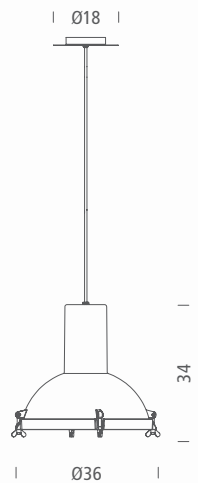

PROJECTEUR 365 PENDANT NIGHTSAND, WHITESAND, MOKA