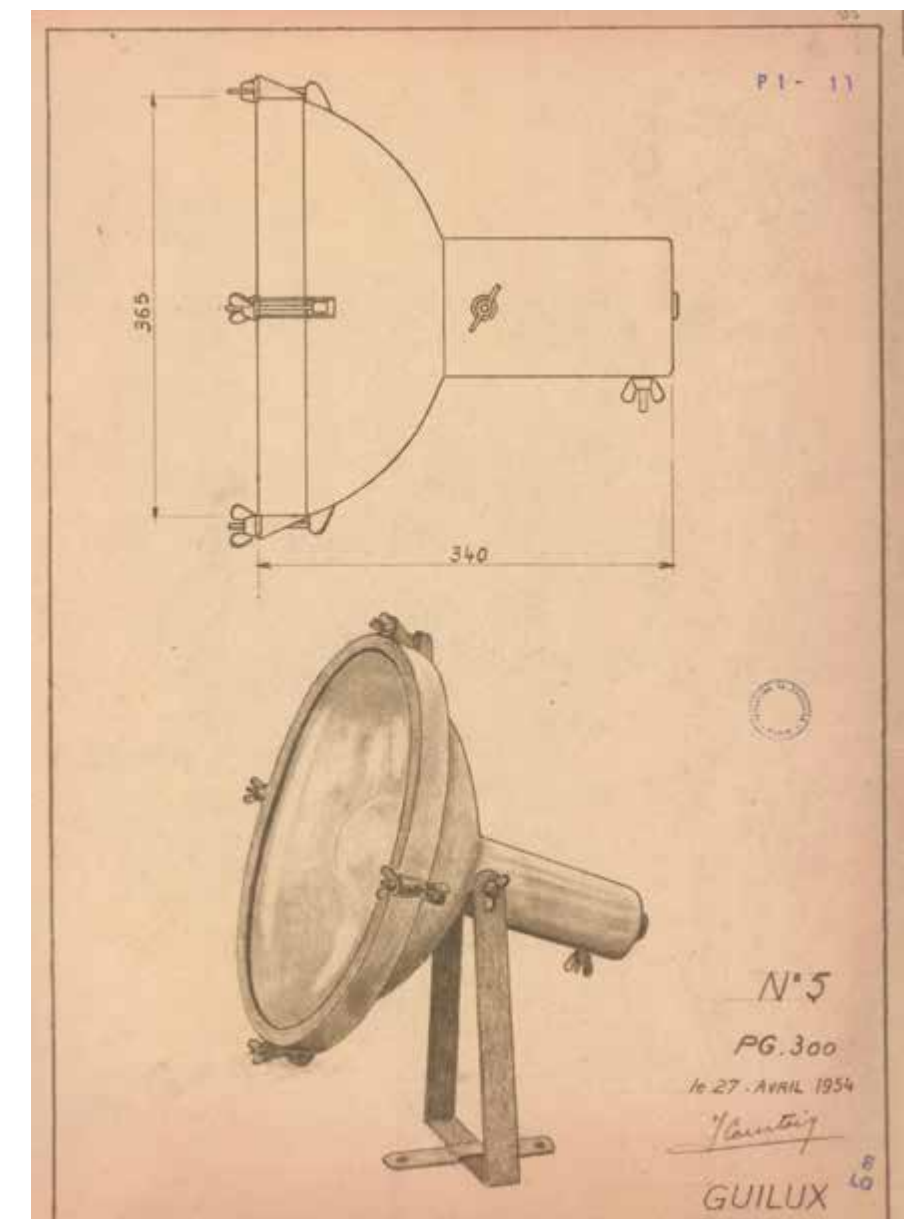

Le Projecteur a été conçu par Le Corbusier pour éclairer la Haute Cour de Chandigarh, Inde, en 1954. Corps en aluminium verni midnight blue, blanc sablé ou moka. Le diffuseur bombé en verre, sablé à l'intérieur. La base et la patère sont vernies comme le corps. Les écrous de verrouillage sont chromés noir comme le reste de la visserie. Disponible en version lampe au sol, applique ou suspension. Disponibles pour l'extérieur les version applique et suspension (IP55).

Der Strahler von Le Corbusier wurde 1954 für die Beleuchtung des Gerichtshofes in Chandigarh, Indien, entworfen. Der Leuchtenkörper ist aus Aluminium, nachtblau, sand oder mokafarben lackiert. Das gewölbte Diffusorglas ist innen sandgestrahlt. Der Baldachin und die Klemme sind matt schwarz lackiert, die Flügelmuttern und Kleinteile sind matt schwarz verchromt. Erhältlich in den Ausführungen Steh-, Wand/Decken- und Pendelleuchte. Die Versionen Wand/Decken und Pendelleuchte sind auch in der Outdoorversion (IP55) lieferbar.